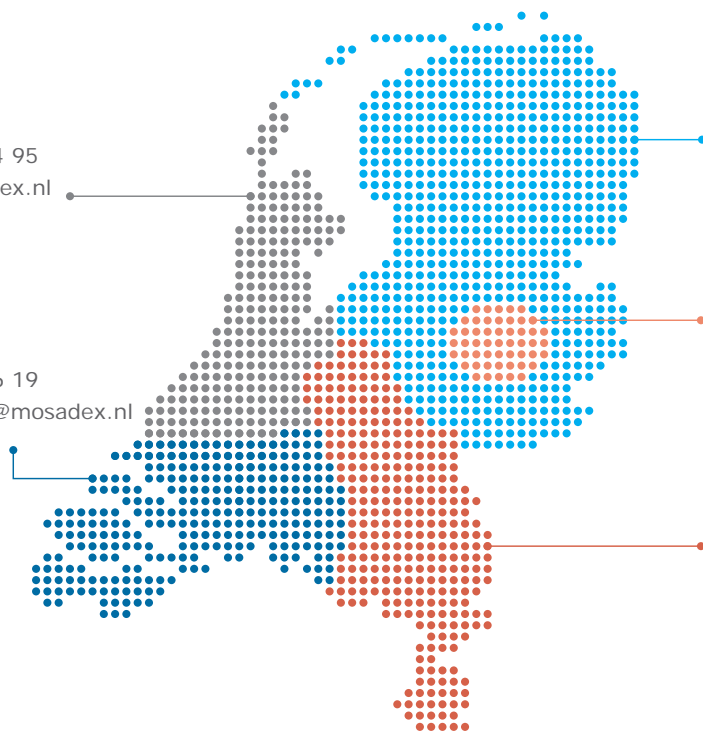

Productspecialisten

Mariëlle Stoll
Regio noordwest
T +31 6 12 82 74 95
E m.stoll@mosadex.nl

Elize de Visser
Regio zuidwest
T +31 6 21 30 36 19
E Elize.de.Visser@mosadex.nl

Bestellen

Benieuwd wanneer u uw levering kunt verwachten? Dat leest u hier!

Bestelling	Bulkbestelling Mosadex Groothandel	Spruyt Hillen - Emballage	ACE	Pharmalot	Holland Pharma - Homeopathie - Drogisterijartikelen - Voedingssupplementen	Restbestelling Mosadex Groothandel
Besteltijden	Tot 14.30 uur	Uw bestellingen worden verzameld en één werkdag voor de aflevering tot 15.30 uur verwerkt.	Tot 16.30 uur	Tot 17.00 uur	Tot 14.30 uur	Tot 18.00 uur
Levering	De volgende werkdag	Volgens postcode 1000-3399 maandag 6500-9799 dinsdag 3400-5199 woensdag 5600-5799 woensdag 5200-5599 donderdag 5800-5899 donderdag 5900-6499 vrijdag	De volgende werkdag	De volgende werkdag	De volgende werkdag	De volgende werkdag